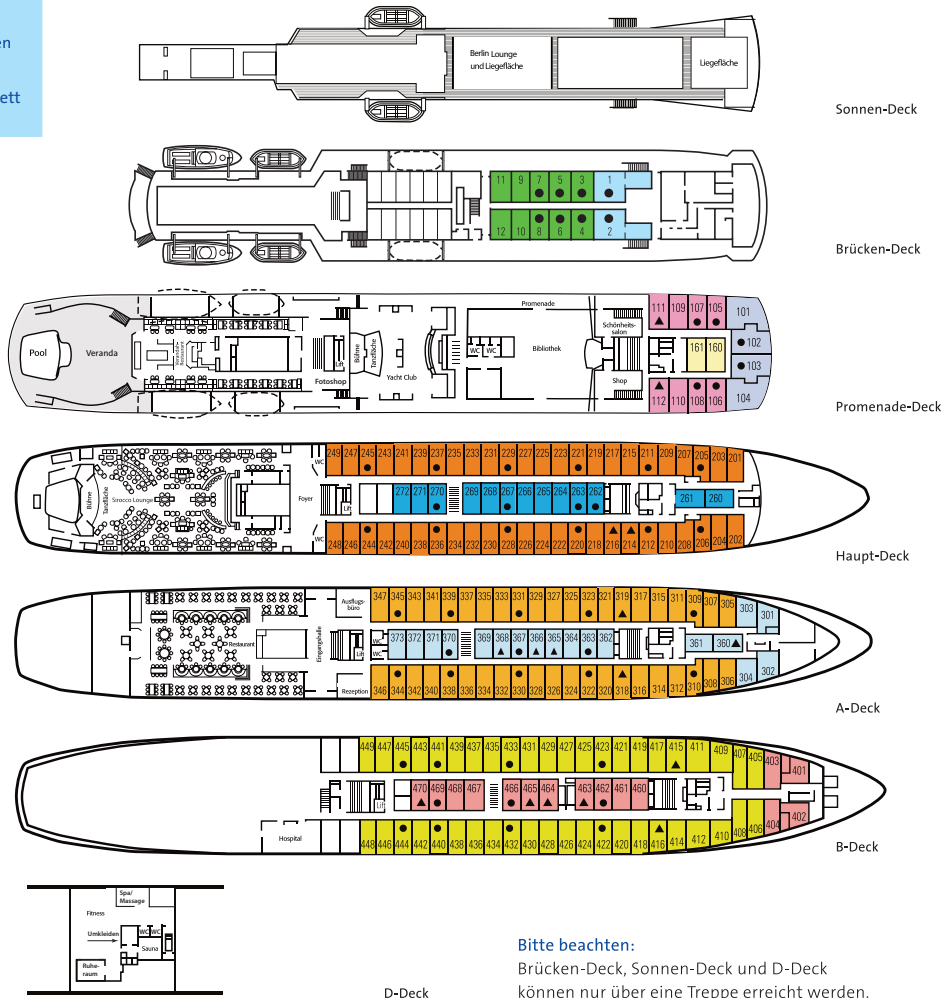

DIE BERLIN – DECKPLAN

LEGENDE

- kein Symbol 2 Unterbetten
- franz. Bett
- ▲ 2 Unterbetten, 3. Oberbett

Bitte beachten:
Brücken-Deck, Sonnen-Deck und D-Deck können nur über eine Treppe erreicht werden.

KAT.	DECK	KABINENBESCHREIBUNG	ANZAHL KABINEN	
▶ Innenkabinen				
KA	B-Deck	Standard Innen	2 Unterbetten oder franz. Bett, 3. Bett, Dusche/WC	15
KB	A-Deck	Komfort Innen	2 Unterbetten oder franz. Bett, 3. Bett, Dusche/WC	18
KC	Haupt-Deck	Superior Innen	2 Unterbetten oder franz. Bett, Dusche/WC	13
KD	Promenade	Premium Innen	2 Unterbetten, Dusche/WC	2
▶ Außenkabinen				
KE	B-Deck	Standard Außen	2 Unterbetten oder franz. Bett, 3. Bett, Dusche/WC	44
KF	A-Deck	Komfort Außen	2 Unterbetten oder franz. Bett, 3. Bett, Dusche/WC	42
KG	Haupt-Deck	Komfort Außen	2 Unterbetten oder franz. Bett, 3. Bett, Dusche/WC	48
KH	Promenade	Superior Außen	2 Unterbetten oder franz. Bett, 3. Bett, Dusche/WC	8
KI	Brücken-Deck	Premium Außen	2 Unterbetten oder franz. Bett, Dusche/WC	10
▶ Suiten				
KJ	Promenade	Junior Suite	2 Unterbetten, Dusche/WC	4
KK	Brücken-Deck	Grand Suite	franz. Bett, Dusche/WC	2