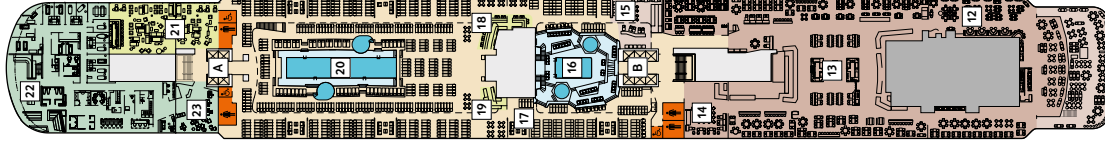

DECKPLÄNE

Mein Schiff 1

Mein Schiff 2

16 MÖVE

15 BRISE

14 HORIZONT

12 AQUA