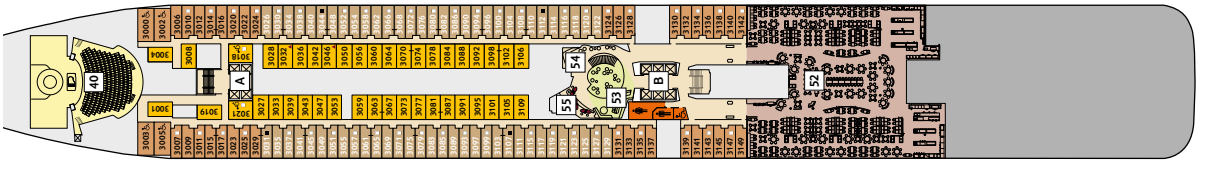

KABINENKATEGORIEN*

- 3031 Außenkabine Kat. A
- 4001 Außenkabine Kat. B
- 3001 Innenkabine Kat. C

Legende

Für **Innenkabinen** mit geraden Kabinenummern gilt: Türen öffnen sich steuerbord (in Schiffsrichtung rechts). Hat Ihre Innenkabine eine ungerade Kabinenummer, so öffnet sich die Tür backbord (in Schiffsrichtung links).