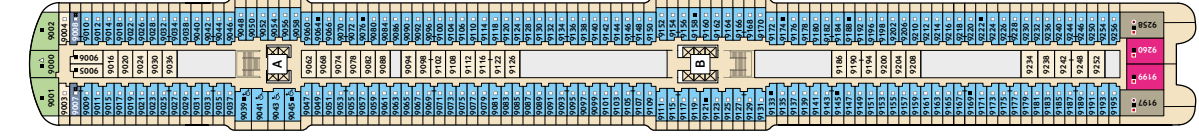

KABINENKATEGORIEN*

- 10157 Panorama Suite
- 10206 Schöne Aussicht Suite
- 8209 Horizont Suite
- 10015 Junior Suite Balkon
- 6004 Familienkabine Balkon
- 9000 Familienkabine Außen Kat. A
- 7000 Familienkabine Außen Kat. B
- 10000 Balkonkabine Kat. A
- 9009 Balkonkabine Kat. B
- 8009 Balkonkabine Kat. C
- 7007 Balkonkabine Kat. D
- 6007 Balkonkabine Kat. E
- 6024 Balkonkabine Kat. G
- 9007 Balkonkabine Kat. H
- 8000 Außenkabine Kat. A
- 10005 Innenkabine Kat. A
- 9007 Innenkabine Kat. B
- 10050 Innenkabine Kat. C

Legende

- Restaurant
- Bar
- SPA & Sport
- Unterhaltung/Theater
- Betriebsräume
- Küche
- Sichtbehinderung durch Tenderboote auf Deck 5
- Barrierefreie Kabine
- Verbindungstür
- Hochbett
- Bettcouch
- Doppelbettcouch
- Zusätzliches Schlafzimmer mit Doppelbett
- 1 Pullman-Bett (ausklappbares Oberbett)
- Kabine mit Sichtbehinderung
- Betten nicht auseinanderstellbar
- A) B) Treppenhausbezeichnung
25) Brücke
26) X-Panoramadeck

9 KORALLE