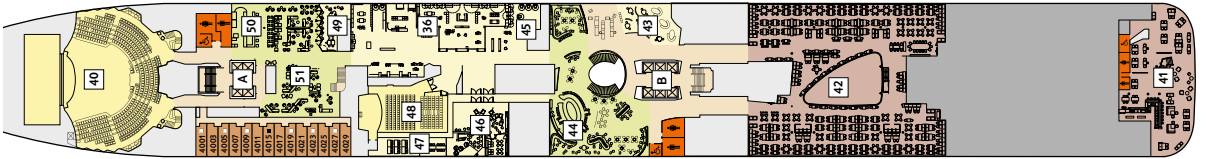

KABINENKATEGORIEN*

- 3031 Außenkabine Kat. A
- 4001 Außenkabine Kat. B
- 3001 Innenkabine Kat. C

Legende

Für **Innenkabinen** mit geraden Kabinenummern gilt: Türen öffnen sich steuerbord (in Schiffsrichtung rechts). Hat Ihre Innenkabine eine ungerade Kabinenummer, so öffnet sich die Tür backbord (in Schiffsrichtung links).