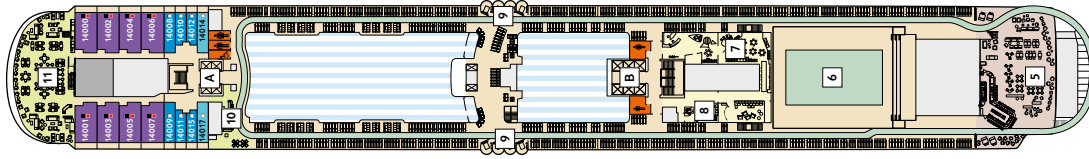

DECKPLÄNE

Mein Schiff 1

Mein Schiff 2

16 MÖVE

15 BRISE

14 HORIZONT

12 AQUA