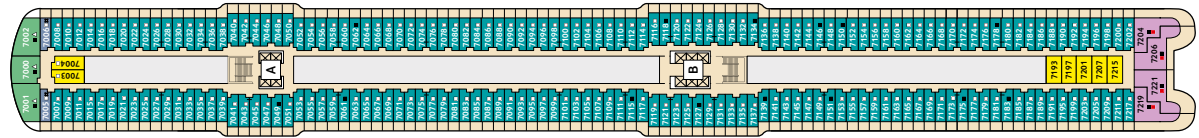

KABINENKATEGORIEN*

- 10157 Panorama Suite
- 10206 Schöne Aussicht Suite
- 8209 Horizont Suite
- 10015 Junior Suite Balkon
- 6004 Familienkabine Balkon
- 9000 Familienkabine Außen Kat. A
- 7000 Familienkabine Außen Kat. B
- 10000 Balkonkabine Kat. A
- 9009 Balkonkabine Kat. B
- 8009 Balkonkabine Kat. C
- 7007 Balkonkabine Kat. D
- 6007 Balkonkabine Kat. E
- 6024 Balkonkabine Kat. G
- 9007 Balkonkabine Kat. H
- 8000 Außenkabine Kat. A
- 10005 Innenkabine Kat. A
- 9007 Innenkabine Kat. B
- 10050 Innenkabine Kat. C

Legende

- Restaurant
- Bar
- SPA & Sport
- Unterhaltung/Theater
- Betriebsräume
- Küche
- Sichtbehinderung durch Tenderboote auf Deck 5
- Barrierefreie Kabine
- Verbindungstür
- Hochbett
- Bettcouch
- Doppelbettcouch
- Zusätzliches Schlafzimmer mit Doppelbett
- 1 Pullman-Bett (ausklappbares Oberbett)
- Kabine mit Sichtbehinderung
- Betten nicht auseinanderstellbar
- A) B) Treppenhausbezeichnung
25) Brücke
26) X-Panoramadeck

7 HANSE