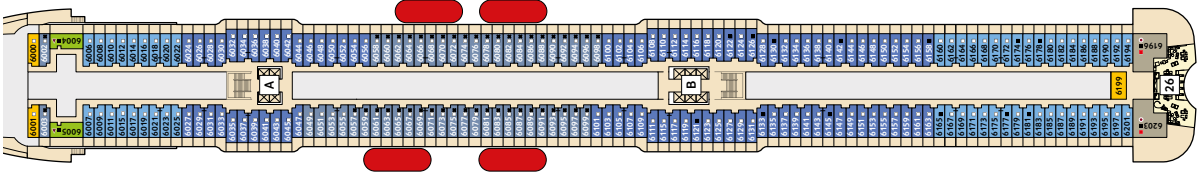

KABINENKATEGORIEN*

- 10157 Panorama Suite
- 10206 Schöne Aussicht Suite
- 8209 Horizont Suite
- 10015 Junior Suite Balkon
- 6004 Familienkabine Balkon
- 9000 Familienkabine Außen Kat. A
- 7000 Familienkabine Außen Kat. B
- 10000 Balkonkabine Kat. A
- 9009 Balkonkabine Kat. B
- 8009 Balkonkabine Kat. C
- 7007 Balkonkabine Kat. D
- 6007 Balkonkabine Kat. E
- 6024 Balkonkabine Kat. G
- 9007 Balkonkabine Kat. H
- 8000 Außenkabine Kat. A
- 10005 Innenkabine Kat. A
- 9007 Innenkabine Kat. B
- 10050 Innenkabine Kat. C

Legende

- Restaurant
- Bar
- SPA & Sport
- Unterhaltung/Theater
- Betriebsräume
- Küche
- Sichtbehinderung durch Tenderboote auf Deck 5
- Barrierefreie Kabine
- Verbindungstür
- Hochbett
- Bettcouch
- Doppelbettcouch
- Zusätzliches Schlafzimmer mit Doppelbett
- 1 Pullman-Bett (ausklappbares Oberbett)
- Kabine mit Sichtbehinderung
- Betten nicht auseinanderstellbar
- A) B) Treppenhausbezeichnung
25) Brücke
26) X-Panoramadeck

6 BOJE