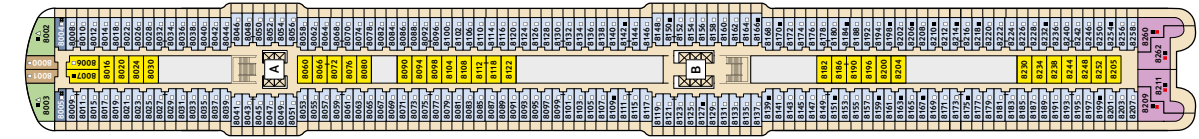

KABINENKATEGORIEN*

- 10157 Panorama Suite
- 10206 Schöne Aussicht Suite
- 8209 Horizont Suite
- 10015 Junior Suite Balkon
- 6004 Familienkabine Balkon
- 9000 Familienkabine Außen Kat. A
- 7000 Familienkabine Außen Kat. B
- 10000 Balkonkabine Kat. A
- 9009 Balkonkabine Kat. B
- 8009 Balkonkabine Kat. C
- 7007 Balkonkabine Kat. D
- 6007 Balkonkabine Kat. E
- 6024 Balkonkabine Kat. G
- 9007 Balkonkabine Kat. H
- 8000 Außenkabine Kat. A
- 10005 Innenkabine Kat. A
- 9007 Innenkabine Kat. B
- 10050 Innenkabine Kat. C

Legende

- Restaurant
- Bar
- SPA & Sport
- Unterhaltung/Theater
- Betriebsräume
- Küche
- Sichtbehinderung durch Tenderboote auf Deck 5
- Barrierefreie Kabine
- Verbindungstür
- Hochbett
- Bettcouch
- Doppelbettcouch
- Zusätzliches Schlafzimmer mit Doppelbett
- 1 Pullman-Bett (ausklappbares Oberbett)
- Kabine mit Sichtbehinderung
- Betten nicht auseinanderstellbar
- A) B) Treppenhausbezeichnung
25) Brücke
26) X-Panoramadeck

8 MUSCHEL