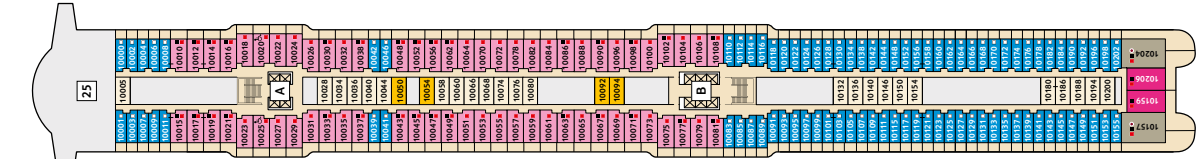

KABINENKATEGORIEN*

- 10157 Panorama Suite
- 10206 Schöne Aussicht Suite
- 8209 Horizont Suite
- 10015 Junior Suite Balkon
- 6004 Familienkabine Balkon
- 9000 Familienkabine Außen Kat. A
- 7000 Familienkabine Außen Kat. B
- 10000 Balkonkabine Kat. A
- 9009 Balkonkabine Kat. B
- 8009 Balkonkabine Kat. C
- 7007 Balkonkabine Kat. D
- 6007 Balkonkabine Kat. E
- 6024 Balkonkabine Kat. G
- 9007 Balkonkabine Kat. H
- 8000 Außenkabine Kat. A
- 10005 Innenkabine Kat. A
- 9007 Innenkabine Kat. B
- 10050 Innenkabine Kat. C

Legende

- Restaurant
- Bar
- SPA & Sport
- Unterhaltung/Theater
- Betriebsräume
- Küche
- Sichtbehinderung durch Tenderboote auf Deck 5
- Barrierefreie Kabine
- Verbindungstür
- Hochbett
- Bettcouch
- Doppelbettcouch
- Zusätzliches Schlafzimmer mit Doppelbett
- 1 Pullman-Bett (ausklappbares Oberbett)
- Kabine mit Sichtbehinderung
- Betten nicht auseinanderstellbar
- A) B) Treppenhausbezeichnung
25) Brücke
26) X-Panoramadeck

10 PERLE