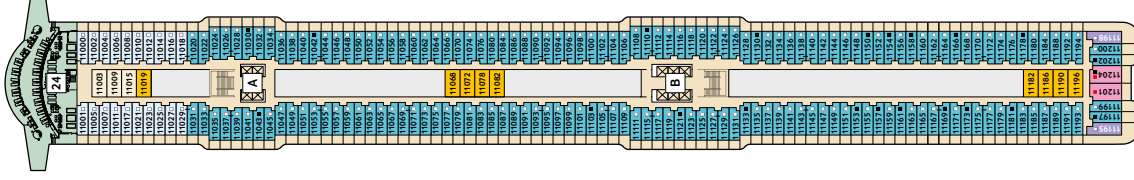

11 KRABBE

KABINENKATEGORIEN*

- 1500 Himmel & Meer Suite
- 14000 Obersee Suite
- 11201 Junior Suite Balkon
- 11195 Premium Verandakabine
- 10000 SPA Balkonkabine
- 14009 Balkonkabine Kat. A
- 14017 Balkonkabine Kat. F
- 11009 Innenkabine Kat. A
- 11019 Innenkabine Kat. C

Legende

- Restaurant
- Bar
- SPA & Sport
- Unterhaltung/Theater
- Betriebsräume
- Küche
- Verbindungstür
- Bettcouch
- Doppelbettcouch
- Betten nicht auseinanderstellbar
- Premium Alles Inklusive
- Treppenhausebene
- A B Treppenhausebene
- 1 X-Sommendeck
- 2 Hohlluft Bar
- 3 Sport & Gesundheit
- 4 X-Bar
- 5 Außenalster – Bar & Grill
- 6 Arena
- 7 Insel der Seeräuber – Kids-Club
- 8 Nest – Baby-Raum
- 9 Entspannungslogen
- 10 Überschau Bar
- 11 X-Lounge
- 12 Fischmarkt
- 13 Ankerplatz – Buffet-Restaurant
- 14 Backstube
- 15 Bosphorus – Snackbar
- 16 Lagune
- 17 Ausgabe Handtücher und Kuscheldecken
- 18 Unverzicht Bar
- 19 Eis Bar
- 20 Swimmingpool
- 21 Ruhepol – Bar & Lounge
- 22 Sauna
- 23 SPA & Meer
- 24 SPA & Meer

360°-PANORAMEN:
www.tuicruises.com/mein-schiff-1
www.tuicruises.com/mein-schiff-2

16 MÖVE

15 BRISE

14 HORIZONT

12 AQUA

11 KRABBE

DECKPLÄNE