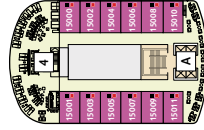

DECKPLÄNE

Mein Schiff 1

Mein Schiff 2