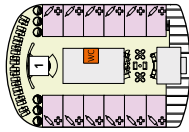

DECKPLÄNE

Mein Schiff 1

Mein Schiff 2