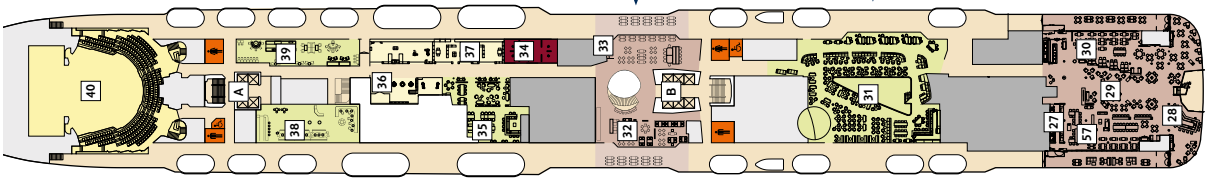

2 Im Tag & Nacht-Bistro der *Mein Schiff 2* sind die Sitzmöglichkeiten abweichend angeordnet.

2 Die Schau Bar auf der *Mein Schiff 2* wartet mit gemütlichen Sitzmöglichkeiten und runden Loungemöbeln auf Sie.