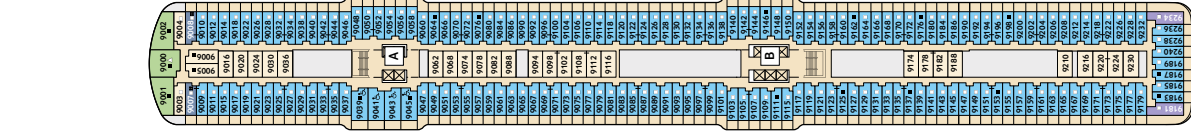

KABINENKATEGORIEN*

- 10000 Themen Suite
- 10018 Junior Suite Balkon
- 6176 Diamant Suite
- 6005 Familienkabine Balkon
- 7000 Familienkabine Außen Kat. B
- 9181 Premium Verandakabine
- 7201 Kombi Balkonkabine
- 10002 Balkonkabine Kat. A
- 9009 Balkonkabine Kat. B
- 8008 Balkonkabine Kat. C
- 7007 Balkonkabine Kat. D
- 6006 Balkonkabine Kat. E
- 0204 Balkonkabine Kat. G
- 6049 Balkonkabine Kat. H
- 9000 Außenkabine Kat. A
- 1002 Innenkabine Kat. A
- 8006 Innenkabine Kat. B
- 10028 Innenkabine Kat. C

Legende

- Restaurant
- Bar
- SPA & Sport
- Unterhaltung/Theater
- Betriebsräume
- Küche
- Sichtbehinderung durch Tenderboote
- auf Deck 5
- Verbindungstür
- Barrierefreie Kabine
- Hochbett
- Einzelbett
- Doppelbettcouch
- 1 Pullman-Bett (ausklappbares Oberbett)
- Betten nicht auseinanderstellbar
- Kabine mit Sichtbehinderung
- A B Treppenhäuserbezeichnung
- 27 Brücke

9 KORALLE

10 PERLE