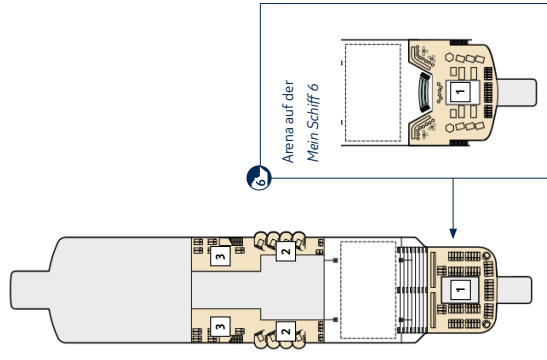

DECKPLÄNE Mein Schiff 5 Mein Schiff 6