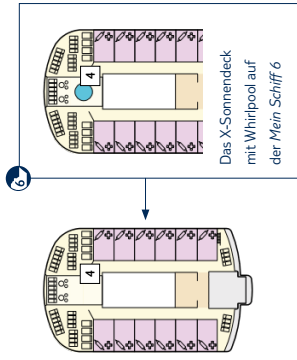

DECKPLÄNE Mein Schiff 5 Mein Schiff 6