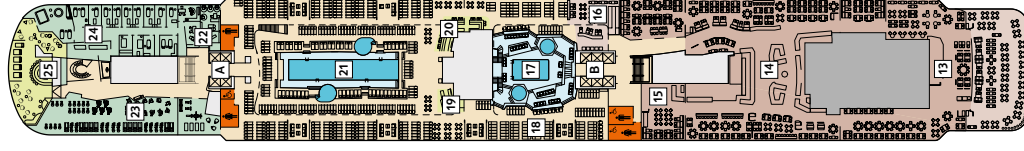

DECKPLÄNE Mein Schiff 5 Mein Schiff 6

KABINENKATEGORIEN*

- **14000** Himmel & Meer Suite
- **11159** Premium Verandakabine
- **11000** SPA Balkonkabine
- **10820** Balkonkabine Kat. F
- **10586** Innenkabine Kat. C

Legende

- Restaurant
- Bar
- SPA & Sport
- Unterhaltung/Theater
- Betriebsräume
- Küche
- Verbindungstür
- Bettcouch
- Doppelbettcouch
- Betten nicht auseinanderstellbar
- Premium Alles Inklusive
- Treppenhautbezeichnung

- **1** Ausgang
- **2** Entspannungslogen und Sonnenmassage
- **3** Sonnendeck
- **4** X-Sonnendeck
- **5** Blauer Balkon
- **6** Außenalster – Bar & Grill
- **7** Indoor Cycling
- **8** Arena
- **9** Insel der Seeräuber – Kids-Club
- **10** Nest – Baby-Raum
- **11** Überschau Bar
- **12** X-Lounge
- **13** GOSCH Syt
- **14** Ankelmannsplatz – Buffet-Restaurant
- **15** Backstube
- **16** Bosphorus – Snackbar
- **17** Lagune
- **18** Ausgabe Handtücher und Kuscheldecken
- **19** Eis Bar
- **20** Unverzicht Bar
- **21** Swimmingpool
- **22** Friseur
- **23** Sport & Gesundheit
- **24** SPA & Meer
- **25** Himmel & Meer Lounge
- **26** Sauna

Für **Innenkabinen** mit geraden Kabinenummern gilt: Türen öffnen sich steuerbord (in Schiffsrichtung links). Für Ihre Innenkabine eine ungerade Kabinenummer, so dreht sich die Tür backbord (in Schiffsrichtung links).

12 AQUA

15 BRISE