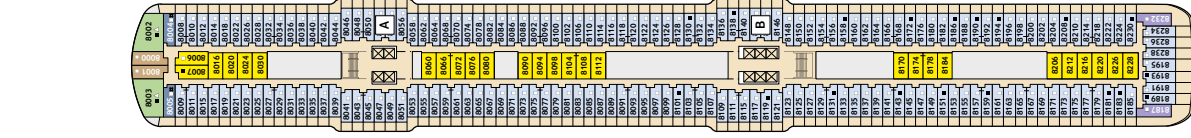

KABINENKATEGORIEN*

- 10000 Themen Suite
- 10018 Junior Suite Balkon
- 6176 Diamant Suite
- 6005 Familienkabine Balkon
- 7000 Familienkabine Außen Kat. B
- 9181 Premium Verandakabine
- 7201 Kombi Balkonkabine
- 10002 Balkonkabine Kat. A
- 9009 Balkonkabine Kat. B
- 8008 Balkonkabine Kat. C
- 7007 Balkonkabine Kat. D
- 6006 Balkonkabine Kat. E
- 0204 Balkonkabine Kat. G
- 6049 Balkonkabine Kat. H
- 9000 Außenkabine Kat. A
- 1002 Innenkabine Kat. A
- 8006 Innenkabine Kat. B
- 10028 Innenkabine Kat. C

Legende

- Restaurant
- Bar
- SPA & Sport
- Unterhaltung/Theater
- Betriebsräume
- Küche
- Sichtbehinderung durch Tenderboote
- auf Deck 5
- Verbindungstür
- Barrierefreie Kabine
- Hochbett
- Einzelbett
- Doppelbettcouch
- 1 Pullman-Bett (ausklappbares Oberbett)
- Betten nicht auseinanderstellbar
- Kabine mit Sichtbehinderung
- A B Treppenhäuserbezeichnung
- 27 Brücke

8 MUSCHEL

10 PERLE