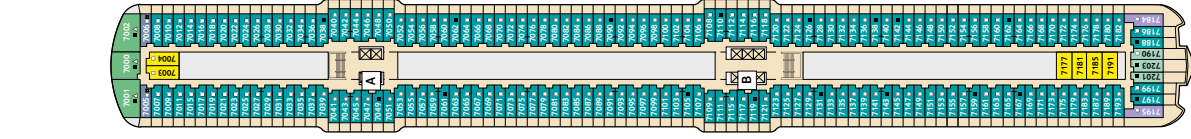

KABINENKATEGORIEN*

- 10000 Themen Suite
- 10018 Junior Suite Balkon
- 6176 Diamant Suite
- 6005 Familienkabine Balkon
- 7000 Familienkabine Außen Kat. B
- 9181 Premium Verandakabine
- 7201 Kombi Balkonkabine
- 10002 Balkonkabine Kat. A
- 9009 Balkonkabine Kat. B
- 8008 Balkonkabine Kat. C
- 7007 Balkonkabine Kat. D
- 6006 Balkonkabine Kat. E
- 0204 Balkonkabine Kat. G
- 6049 Balkonkabine Kat. H
- 9000 Außenkabine Kat. A
- 1002 Innenkabine Kat. A
- 8006 Innenkabine Kat. B
- 10028 Innenkabine Kat. C

Legende

- Restaurant
- Bar
- SPA & Sport
- Unterhaltung/Theater
- Betriebsräume
- Küche
- Sichtbehinderung durch Tenderboote
- auf Deck 5
- Verbindungstür
- Barrierefreie Kabine
- Hochbett
- Einzelbett
- Doppelbettcouch
- 1 Pullman-Bett (ausklappbares Oberbett)
- Betten nicht auseinanderstellbar
- Kabine mit Sichtbehinderung
- A B Treppenhäuserbezeichnung
- 27 Brücke

7 HANSE

10 PERLE