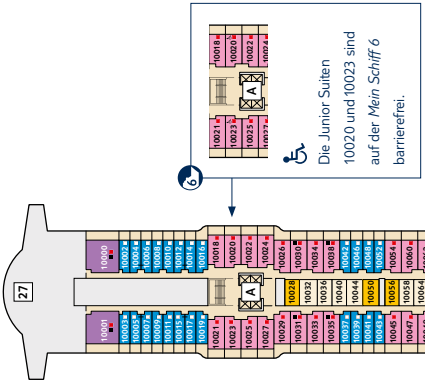

KABINENKATEGORIEN*

- 10000 Themen Suite
- 10018 Junior Suite Balkon
- 6176 Diamant Suite
- 6005 Familienkabine Balkon
- 7000 Familienkabine Außen Kat. B
- 9181 Premium Verandakabine
- 7201 Kombi Balkonkabine
- 10002 Balkonkabine Kat. A
- 9009 Balkonkabine Kat. B
- 8008 Balkonkabine Kat. C
- 7007 Balkonkabine Kat. D
- 6006 Balkonkabine Kat. E
- 0204 Balkonkabine Kat. G
- 6049 Balkonkabine Kat. H
- 9000 Außenkabine Kat. A
- 1002 Innenkabine Kat. A
- 8006 Innenkabine Kat. B
- 10028 Innenkabine Kat. C

Legende

- Restaurant
- Bar
- SPA & Sport
- Unterhaltung/Theater
- Betriebsräume
- Küche
- Sichtbehinderung durch Tenderboote
- auf Deck 5
- Verbindungstür
- Barrierefreie Kabine
- Hochbett
- Einzelbett
- Doppelbettcouch
- 1 Pullman-Bett (ausklappbares Oberbett)
- Betten nicht auseinanderstellbar
- Kabine mit Sichtbehinderung
- A B Treppenhäuserbezeichnung
- 27 Brücke

10 PERLE