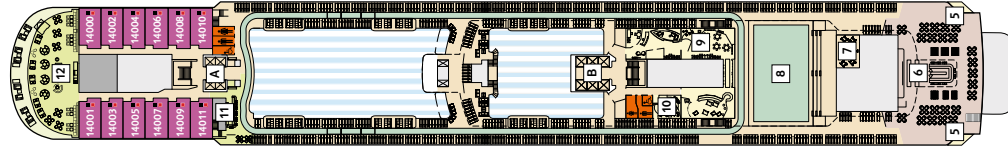

15 HORIZONT

15 BRISE