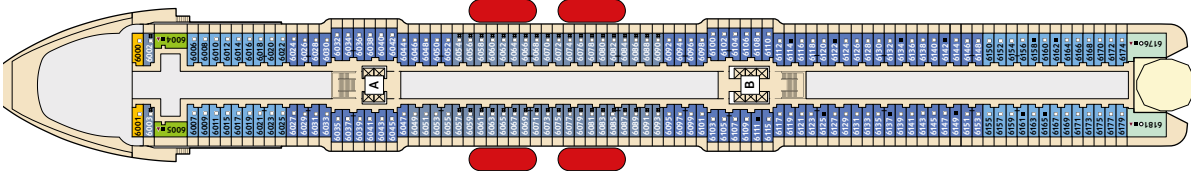

KABINENKATEGORIEN*

- 10000 Themen Suite
- 10018 Junior Suite Balkon
- 6176 Diamant Suite
- 6005 Familienkabine Balkon
- 7000 Familienkabine Außen Kat. B
- 9181 Premium Verandakabine
- 7201 Kombi Balkonkabine
- 10002 Balkonkabine Kat. A
- 9009 Balkonkabine Kat. B
- 8008 Balkonkabine Kat. C
- 7007 Balkonkabine Kat. D
- 6006 Balkonkabine Kat. E
- 0204 Balkonkabine Kat. G
- 6049 Balkonkabine Kat. H
- 9000 Außenkabine Kat. A
- 1002 Innenkabine Kat. A
- 8006 Innenkabine Kat. B
- 10028 Innenkabine Kat. C

Legende

- Restaurant
- Bar
- SPA & Sport
- Unterhaltung/Theater
- Betriebsräume
- Küche
- Sichtbehinderung durch Tenderboote
- auf Deck 5
- Verbindungstür
- Barrierefreie Kabine
- Hochbett
- Einzelbett
- Doppelbettcouch
- 1 Pullman-Bett (ausklappbares Oberbett)
- Betten nicht auseinanderstellbar
- Kabine mit Sichtbehinderung
- A B Treppenhäuserbezeichnung
- 27 Brücke

6 BOJE