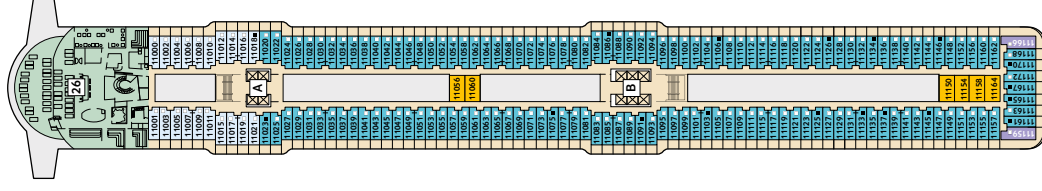

Legende

- Restaurant
- Bar
- SPA & Sport
- Unterhaltung/Theater
- Betriebsräume
- Küche
- Verbindungstür
- Bettcouch
- Doppelbettcouch
- Betten nicht auseinanderstellbar
- Premium Alles Inklusive
- Treppenhautbezeichnung

- **1** Ausgang
- **2** Entspannungslogen und Sonnenmassage
- **3** Sonnendeck
- **4** X-Sonnendeck
- **5** Blauer Balkon
- **6** Außenalster – Bar & Grill
- **7** Indoor Cycling
- **8** Arena
- **9** Insel der Seeräuber – Kids-Club
- **10** Nest – Baby-Raum
- **11** Überschau Bar
- **12** X-Lounge
- **13** GOSCH Syt
- **14** Ankelmannsplatz – Buffet-Restaurant
- **15** Backstube
- **16** Bosphorus – Snackbar
- **17** Lagune
- **18** Ausgabe Handtücher und Kuscheldecken
- **19** Eis Bar
- **20** Unverzicht Bar
- **21** Swimmingpool
- **22** Friseur
- **23** Sport & Gesundheit
- **24** SPA & Meer
- **25** Himmel & Meer Lounge
- **26** Sauna

Für **Innenkabinen** mit geraden Kabinenummern gilt: Türen öffnen sich steuerbord (in Schiffsrichtung links). Für Ihre Innenkabine eine ungerade Kabinenummer, so dreht sich die Tür backbord (in Schiffsrichtung links).

11 KRABBE